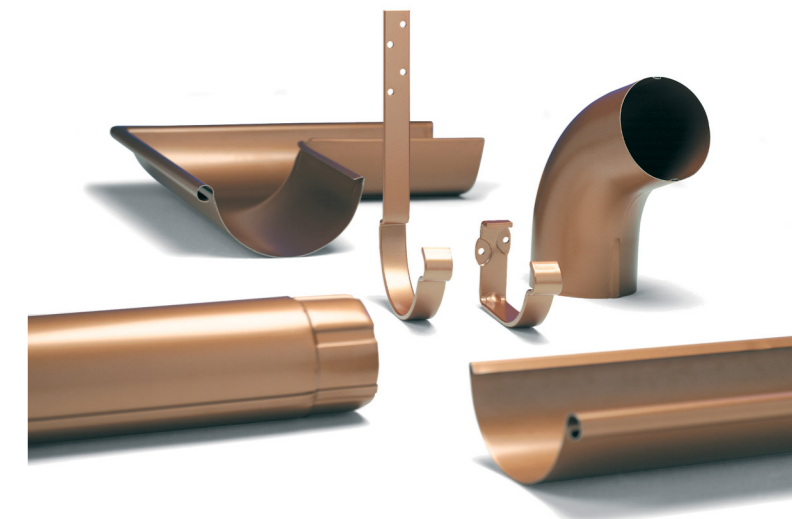

Lindab Rainline™

Водосточная система

– Полный ассортимент продуктов

Самая полная на рынке СИСТЕМА ВОДОСТОКОВ

Система водостоков Lindab является наиболее полной и надежной программой продуктов на рынке систем для отвода дождевой воды с кровли. Она монтируется легко и быстро без использования герметиков и каких-либо специальных приспособлений.

Полукруглые желоба и круглые водосточные трубы с широким диапазоном цветов и размеров (в том числе новые популярные цвета: медный и серебристый металлик), обеспечивают максимальную свободу выбора и все возможности для создания точных решений в любых ситуациях.

Оцинкованная тонколистовая сталь с полимерным покрытием с обеих сторон обеспечивает долговечность, надежную защиту от климатических воздействий и коррозии, и, разумеется, высокую прочность и привлекательный внешний вид.

Уникальные решения и свобода выбора позволяют создать Ваш стиль

Водосточная система Lindab предлагает широкий выбор различных аксессуаров, которые помогут Вам создать лучшее решение.

Регулируемые крюки желоба с замком-защелкой, держатели труб для различных типов фасадов, водосливы различной формы, размеров и цветов. Уникальные продукты с новым типом крепления на основе замка-защелки для держателей труб, приемных воронок и крюков делают монтаж более простым и быстрым.